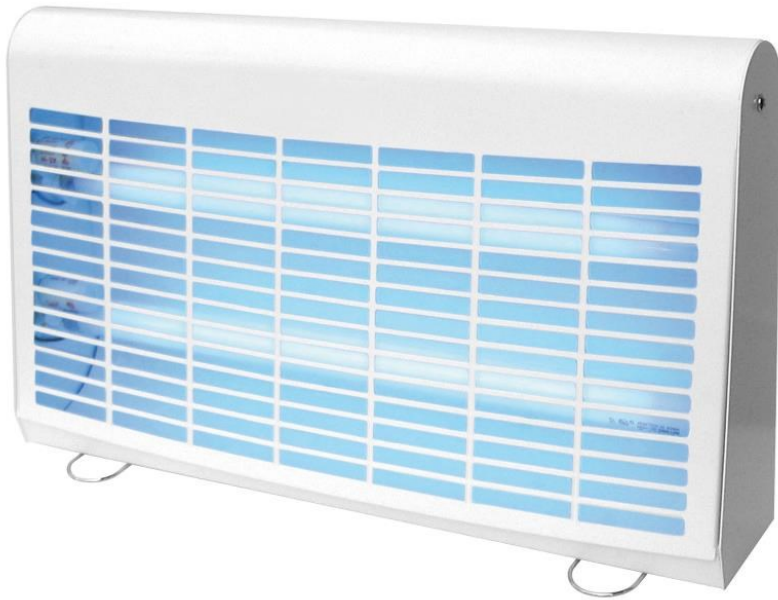

855524

**GLUE 30W**

#### **LES + PRODUITS**

- À poser ou à fixer au mur
- Encombrement réduit pour une
- meilleure mobilité

Désinsectiseur GLUE 30 W avec 2 tubes de 15 W et feuille engluée. Surface protégée autour de 80 m<sup>2</sup>, acier laqué blanc, à poser ou à fixer au mur.

## GLUE 30W

### CARACTÉRISTIQUES

Matériau	Acier
Couleur	Blanc
Type d'éclairage	Tube UV actinique
Longueur de cordon (mm)	1800
Surface couverte (m²)	80
Type	GLUE