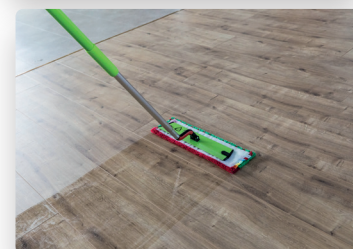

KIT ERGO +

K I T

Le 1^{er} kit ergonomique permettant le mouvement à la godille naturellement et augmentant de 100% l'action mécanique du nettoyage grâce à la conception de son support de lavage incliné unique et de son manche télescopique ergonomique.

Connectique en S

Support incliné à 14°

▲ DESCRIPTIF

- **Manche télescopique ergonomique Delta :**
Pouvant aller de 100 à 180cm.
- **Support Velcro Delta :**
Support de 40cm extra-plat, avec bords relevés et connectique en S exclusive.

Sens d'utilisation :

Pour un nettoyage en profondeur, utiliser le **bord d'attaque rouge**.

Pour une nettoyage classique, utiliser le **bord d'attaque vert**.

▲ POINTS FORTS

- ✓ Connectique en S permettant de réaliser le mouvement à la godille sans effort pour l'utilisateur.
- ✓ Support velcro incliné à 14° : décroche les macros-salissures grâce à son bord d'attaque, récupère et absorbe grâce à son bord de fuite.

▲ LES + DU PRODUIT

- Manche télescopique anti-dérapant avec globe rotatif

- Bandes velcro nettoyables et interchangeables