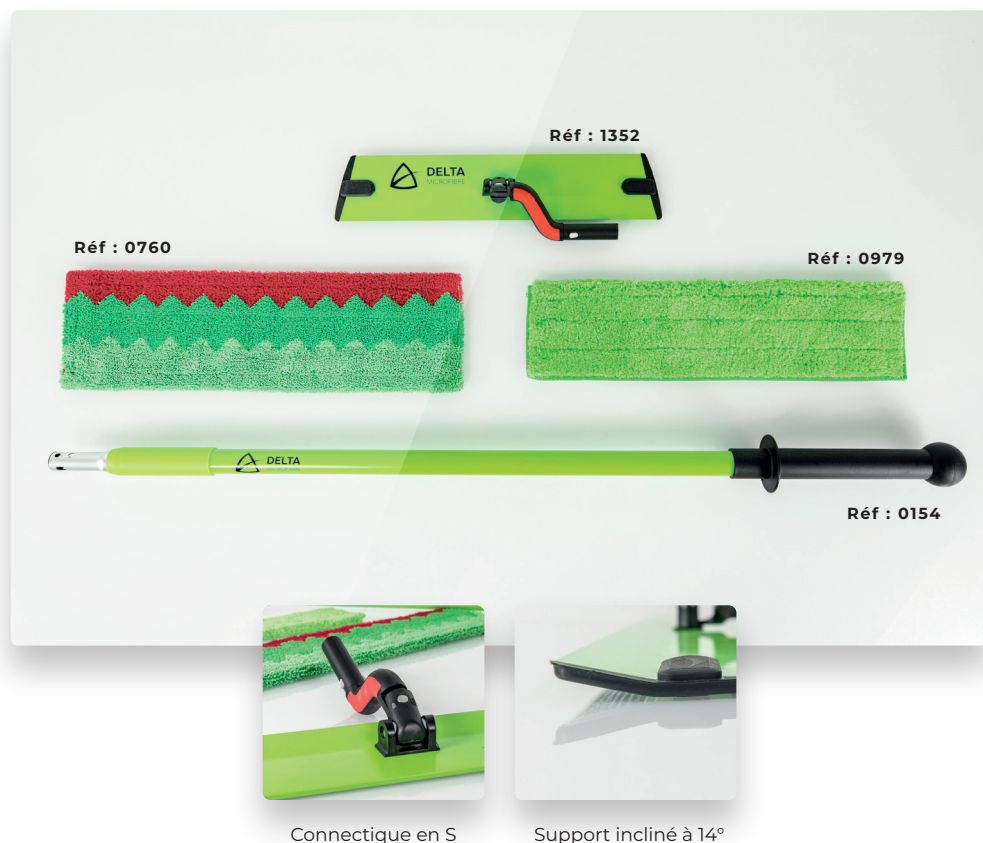

KIT ERGO +

K I T

Le 1^{er} kit ergonomique permettant le mouvement à la godille naturellement et augmentant de 100% l'action mécanique du nettoyage grâce à la conception de son support de lavage incliné unique et de son manche télescopique ergonomique.

Connectique en S

Support incliné à 14°

▲ DESCRIPTIF

- **Manche télescopique ergonomique Delta :**
Pouvant aller de 100 à 180cm.
- **Support Velcro Delta :**
Support de 40cm extra-plat, avec bords relevés et connectique en S exclusive.

Sens d'utilisation :

Pour un nettoyage en profondeur, utiliser le **bord d'attaque rouge**.

Pour une nettoyage classique, utiliser le **bord d'attaque vert**.

▲ POINTS FORTS

- ✓ Connectique en S permettant de réaliser le mouvement à la godille sans effort pour l'utilisateur.
- ✓ Support velcro incliné à 14° : décroche les macros-salissures grâce à son bord d'attaque, récupère et absorbe grâce à son bord de fuite.

▲ LES + DU PRODUIT

- Manche télescopique anti-dérapant avec globe rotatif

- Bandes velcro nettoyables et interchangeables