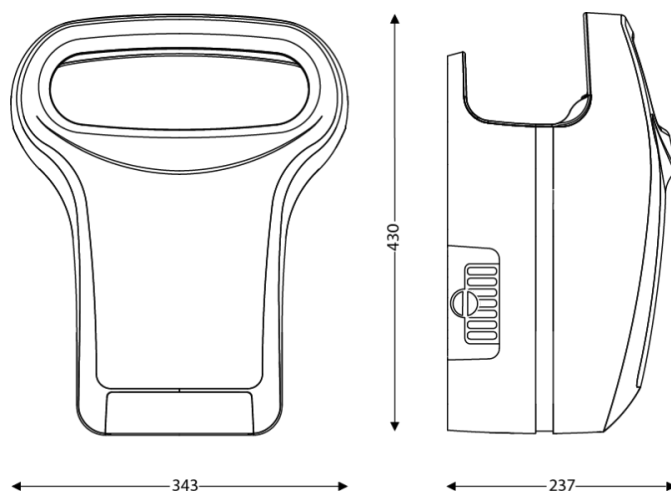

DIMENSIONS

Hauteur (mm)	430
Largeur (mm)	343
Profondeur produit (mm)	237
Poids (kg)	6.9400

DIMENSIONS COLIS

Hauteur (mm)	240
Largeur (mm)	360
Profondeur (mm)	490
Poids (kg)	8.0100

DESSIN TECHNIQUE

HAUTEURS D'INSTALLATION RECOMMANDÉES

- Hauteur d'installation Homme (cm) : 75
- Hauteur d'installation Femme (cm) : 65
- Hauteur d'installation Enfant (cm) : 55
- Hauteur d'installation PMR (cm) : 65