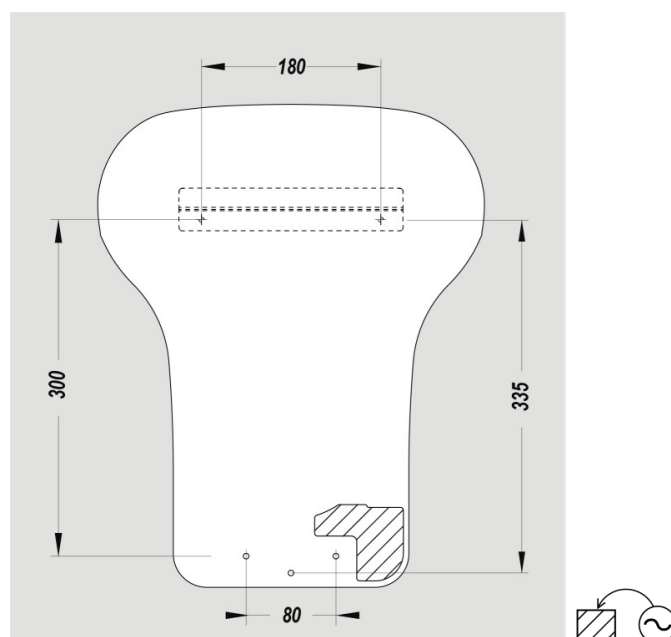

DIMENSIONS

Hauteur (mm)	430
Largeur (mm)	343
Profondeur produit (mm)	237
Poids (kg)	6.9400

DIMENSIONS COLIS

Hauteur (mm)	240
Largeur (mm)	360
Profondeur (mm)	490
Poids (kg)	8.0100

DESSIN TECHNIQUE

HAUTEURS D'INSTALLATION RECOMMANDÉES

- Hauteur d'installation Homme (cm) : 75
- Hauteur d'installation Femme (cm) : 65
- Hauteur d'installation Enfant (cm) : 55
- Hauteur d'installation PMR (cm) : 65