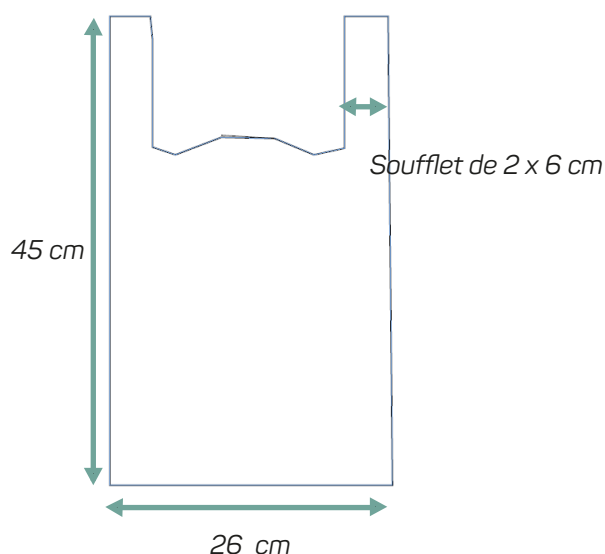

## FICHE TECHNIQUE

poly.green®

SACS BRETELLES BD BLANC 26 + 12 x 45 LIASSE 50 CC 500

## Descriptif

*Ce sac est conforme au décret n°2016-379 du 30 mars 2016 relatif aux modalités de mise en oeuvre de la limitation des sacs en matières plastiques à usage unique.*

Matière	Polyéthylène basse densité
Couleur	BLANC
Epaisseur	50µ
Poids unitaire en grammes	13,69 gr