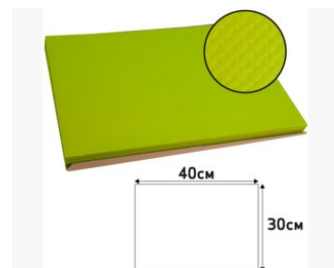

Référence	304035I
Désignation	Barquette de 500 sets de table papier Tiss Lack, unis - Format 30x40 cm
Matière	Papier gaufré
Dimension produit	30x40 cm
Couleur	Vert kiwi
Dim. produit (LxIxh)	405 x 300 x 35 mm
Poids pièce	3470g
EAN pièce	3281513040357
Nombre d'unité par carton	4
Dim. carton (LxIxh)	433 x 333 x 140 mm
Poids carton	14.312kg
EAN carton	3281510000743
Nombre d'unité par palette	216
Dim. palette (LxIxh)	1200 x 800 x 1390 mm

Caractéristiques

- **Nouveauté :** Non
- **Couleur - motif :** Vert kiwi
- **Recyclé :** Oui
- **Predecoupe :** au format
- **Formes Nappes :** rectangulaire
- **Marque :** Pronappe
- **Grammage matière :** 60 GM2
- **Emballage :** Barquette
- **Quantité par unité de base :** 500

Ce produit vous offre un gaufrage profond et esthétique sur un papier légèrement satiné qui donne de l'éclat aux couleurs pour un rendu toujours plus qualitatif.

L'encre alimentaire aqueuse utilisée est sans solvants, sans métaux lourds, traitée haute tenue à la lumière. Ne déteint pas.

Produits fabriqués en France et certifiés conformes au contact alimentaire.

Emballage : barquette de 500 pièces, sous film, pour plus d'hygiène et "anti cornes".